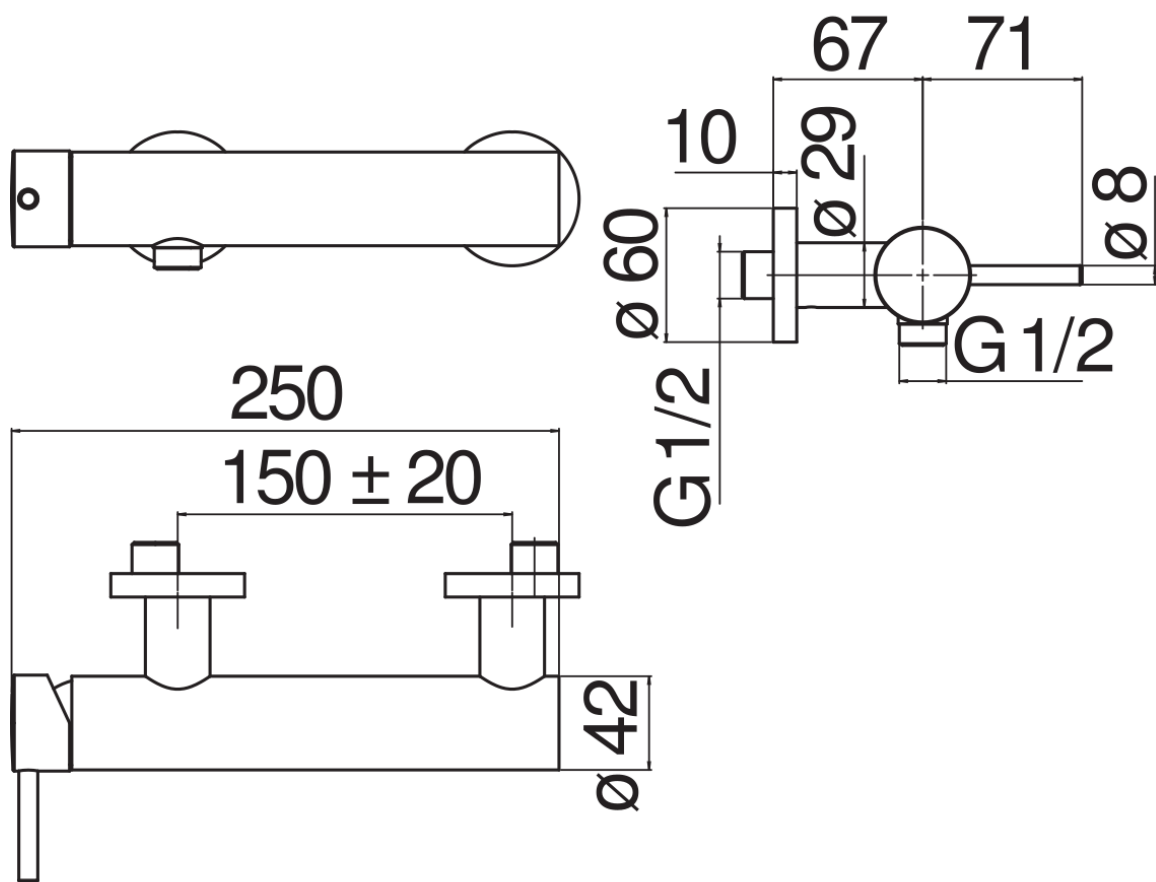

#### SPECIFICHE

Monocomando esterno

Polar white

Uscita  $\varnothing$  1/2"

Limitatore di portata con freno al 50%

Imballo: 41 x 21 x 7 cm / 0,00603 m<sup>3</sup> / 2,23 kg

#### CERTIFICAZIONI

DIAGRAMMA DI PORTATA: ACQUA CALDA/FREDDA

DIAGRAMMA DI PORTATA: ACQUA MISCELATA