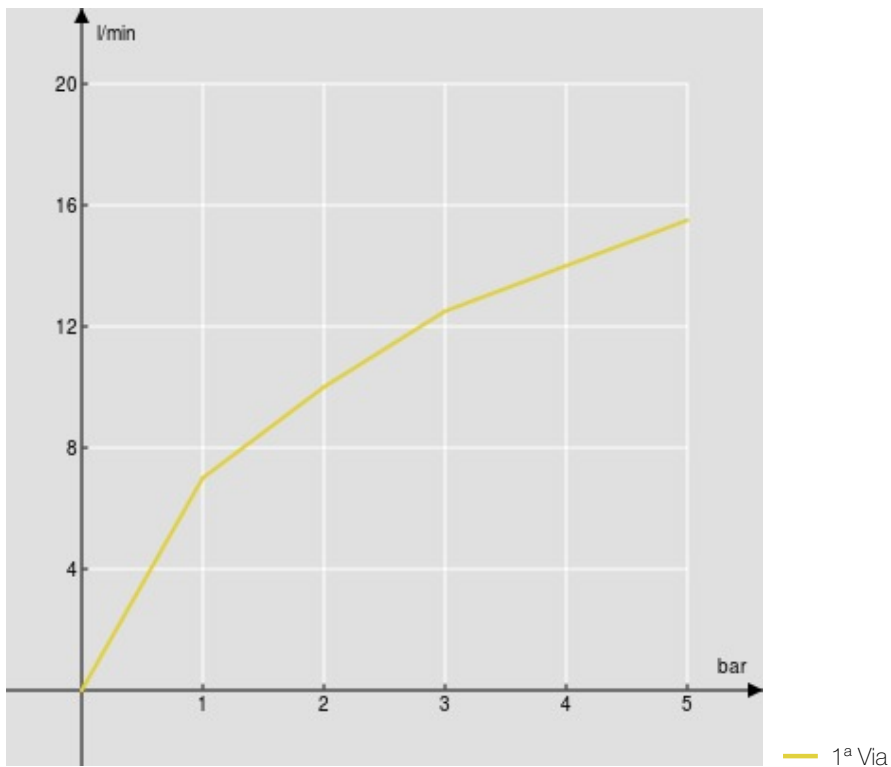

#### SPECIFICHE

Monocomando esterno

Polar white

Uscita  $\varnothing$  1/2"

Limitatore di portata con freno al 50%

Imballo: 41 x 21 x 7 cm / 0,00603 m<sup>3</sup> / 2,23 kg

#### CERTIFICAZIONI

DIAGRAMMA DI PORTATA: ACQUA CALDA/FREDDA

DIAGRAMMA DI PORTATA: ACQUA MISCELATA